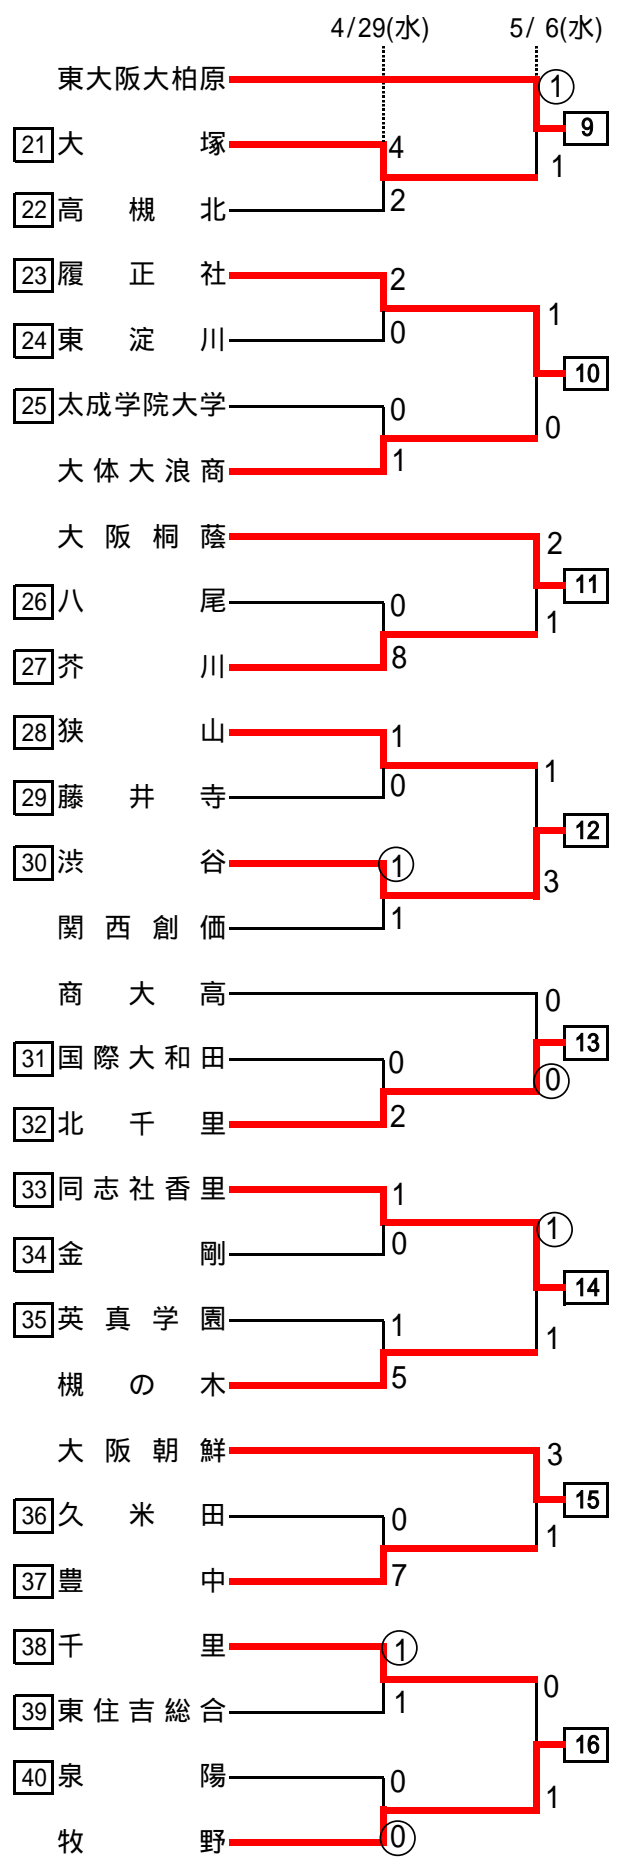

1次予選

* 羽曳野懐風館は羽曳野と懐風館、池島・みどりは池島とみどり清朋、堺市立工・堺は堺市立工業と堺市立商業と堺市立堺、東寝隈北臈は東寝屋川と四條隈北と北かわち臈が丘の合同チームです。

1 次 予 選

* 此総・咲くやは此花総合と扇町と咲くやこの花、泉南りんくうは泉南とりんくう翔南の合同チームです。

2次予選

中央トーナメント

決勝リーグ

	第1試合 11:00	第2試合 13:00
5/31(日) 高槻総合	A[]:D[]	B[]:C[]
	R A1 清水(薫) A2 小野(卓) Re 山田(誠)	R A1 富来 A2 丸岡 Re 横山
6/6(土) 高槻総合	A[]:C[]	B[]:D[]
	R A1 中村(泰) A2 田中(彰) Re 鍋谷	R A1 間 A2 南野 Re 西村(康)
6/7(日) 高槻総合	A[]:B[]	C[]:D[]
	R A1 篠原 A2 岸野 Re 金子	R A1 瀬崎 A2 北村(成) Re 広瀬

会場及び責任者

回	記号	会場	責任者 (補助校)	数	回	記号	会場	責任者 (補助校)	数	回	記号	会場	責任者 (補助校)	数		
1 回戦	4/ 12(日)				2 回戦	4/19(日)				4 回戦	4/29(水)					
	あ	摂津	西村	4		ち	藤井寺工科	千田	4		め	関大一高槻G (人工芝)	佐野	4		
	い	箕面	上河原	4		つ	日新	森川	4		へ	枚方	清水	4		
	う	金蘭千里	渋谷	4		て	和泉	宇野	4		ち	藤井寺工科	千田	4		
	え	関大北陽	藤川敬	4		と	鳳	出口	4		も	高見ノ里G (人工芝)	濱田	4		
	お	東寝屋川	藤川里	4		な	金岡	加藤	4		や	大体大浪商	澤田	4		
	か	勝山	南野 (枚方津田)	3		に	堺西	長尾	4		ゆ	帝塚山泉ヶ丘	登	4		
	き	貝塚南	池上	4		ぬ	泉陽	中野	4	5/ 6(水)						
	く	堺東	山田	4		ね	登美丘	樋川	4	よ	槻の木	奥谷	4			
け	阪南	松田	2	け	阪南	松田	4	ら	金光大阪	岩松	4					
2 回戦	4/19(日)				3 回戦	4/26(日)				5 回戦	り	商大高	岩永	4		
	こ	大冠	青木	4		の	茨木	西谷	4		る	東大阪大柏原	山藤	4		
	さ	北千里	中西	4		こ	大冠	青木	4		5/10(日)					
	し	大阪学院	日野	4		は	千里	姉崎	4		め	関大一高槻G (人工芝)	佐野	4		
	す	交野	前田	4		ひ	豊島	福井	4	れ	生野	馬場	4			
	せ	寝屋川	永井	4		ふ	千里青雲	山田	4	5/24(日)						
	そ	河南	尾崎	4		へ	枚方	清水	4	ろ	大阪桐蔭 (人工芝)	永野	2			
	た	東住吉総合	中村	4		ほ	枚方津田	奥野	4	も	高見ノ里G (人工芝)	濱田	2			
決勝 リーグ	5/ 31(日)				3 回戦	6/ 6(土)				第 1日	高槻総合				谷川	2
	6/ 6(土)					第 2日	高槻総合				大北	2				
	6/7(日)						第 3日	高槻総合				谷川	2			
	6/ 6(土)							高槻総合				大北	2			
	6/7(日)					高槻総合				谷川	2					
	6/ 6(土)					高槻総合				大北	2					

* 4、7回戦の高見ノ里Gは阪南大高のグラウンドです。

合計 195 試合