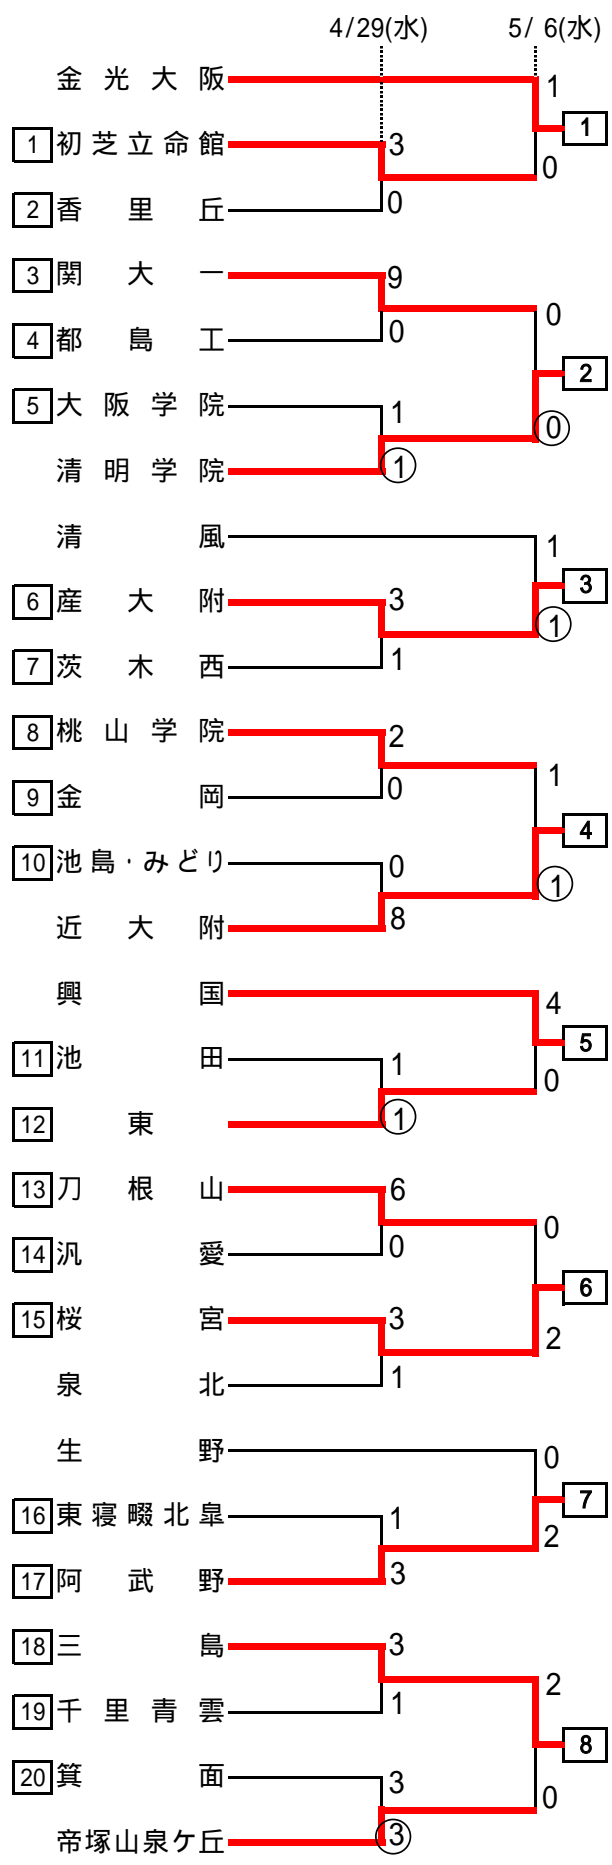

1次予選

* 羽曳野懐風館は羽曳野と懐風館、池島・みどりは池島とみどり清朋、堺市立工・堺は堺市立工業と堺市立商業と堺市立堺、東寝隈北臈は東寝屋川と四條隈北と北かわち臈が丘の合同チームです。

1 次 予 選

* 此総・咲くやは此花総合と扇町と咲くやこの花、泉南りんくうは泉南とりんくう翔南の合同チームです。

2次予選

中央トーナメント

決勝リーグ

	第1試合 11:00	第2試合 13:00
5/31(日) 高槻総合	A[]:D[]	B[]:C[]
	R A1 清水(薫) A2 小野(卓) Re 山田(誠)	R A1 富来 A2 丸岡 Re 横山
6/6(土) 高槻総合	A[]:C[]	B[]:D[]
	R A1 中村(泰) A2 田中(彰) Re 鍋谷	R A1 間 A2 南野 Re 西村(康)
6/7(日) 高槻総合	A[]:B[]	C[]:D[]
	R A1 篠原 A2 岸野 Re 金子	R A1 瀬崎 A2 北村(成) Re 広瀬

会場及び責任者

回	記号	会場	責任者 (補助校)	数	回	記号	会場	責任者 (補助校)	数	回	記号	会場	責任者 (補助校)	数		
1 回戦	4/ 12(日)				2 回戦	4/19(日)				4 回戦	4/29(水)					
	あ	摂津	西村	4		ち	藤井寺工科	千田	4		め	関大一高槻G (人工芝)	佐野	4		
	い	箕面	上河原	4		つ	日新	森川	4		へ	枚方	清水	4		
	う	金蘭千里	渋谷	4		て	和泉	宇野	4		ち	藤井寺工科	千田	4		
	え	関大北陽	藤川敬	4		と	鳳	出口	4		も	高見ノ里G (人工芝)	濱田	4		
	お	東寝屋川	藤川里	4		な	金岡	加藤	4		や	大体大浪商	澤田	4		
	か	勝山	南野 (枚方津田)	3		に	堺西	長尾	4		ゆ	帝塚山泉ヶ丘	登	4		
	き	貝塚南	池上	4		ぬ	泉陽	中野	4	5/ 6(水)						
	く	堺東	山田	4		ね	登美丘	樋川	4	よ	槻の木	奥谷	4			
け	阪南	松田	2	け	阪南	松田	4	ら	金光大阪	岩松	4					
2 回戦	4/19(日)				3 回戦	4/26(日)				5 回戦	り	商大高	岩永	4		
	こ	大冠	青木	4		の	茨木	西谷	4		る	東大阪大柏原	山藤	4		
	さ	北千里	中西	4		こ	大冠	青木	4		5/10(日)					
	し	大阪学院	日野	4		は	千里	姉崎	4		め	関大一高槻G (人工芝)	佐野	4		
	す	交野	前田	4		ひ	豊島	福井	4	れ	生野	馬場	4			
	せ	寝屋川	永井	4		ふ	千里青雲	山田	4	5/24(日)						
	そ	河南	尾崎	4		へ	枚方	清水	4	ろ	大阪桐蔭 (人工芝)	永野	2			
	た	東住吉総合	中村	4		ほ	枚方津田	奥野	4	も	高見ノ里G (人工芝)	濱田	2			
決勝 リーグ	5/ 31(日)				3 回戦	6/ 6(土)				第 1日	高槻総合				谷川	2
	6/ 6(土)					第 2日	高槻総合				大北	2				
	6/7(日)						第 3日	高槻総合				谷川	2			
	6/ 6(土)							高槻総合				大北	2			
	6/7(日)					高槻総合				谷川	2					
	6/ 6(土)					高槻総合				大北	2					

* 4、7回戦の高見ノ里Gは阪南大高のグラウンドです。

合計 195 試合