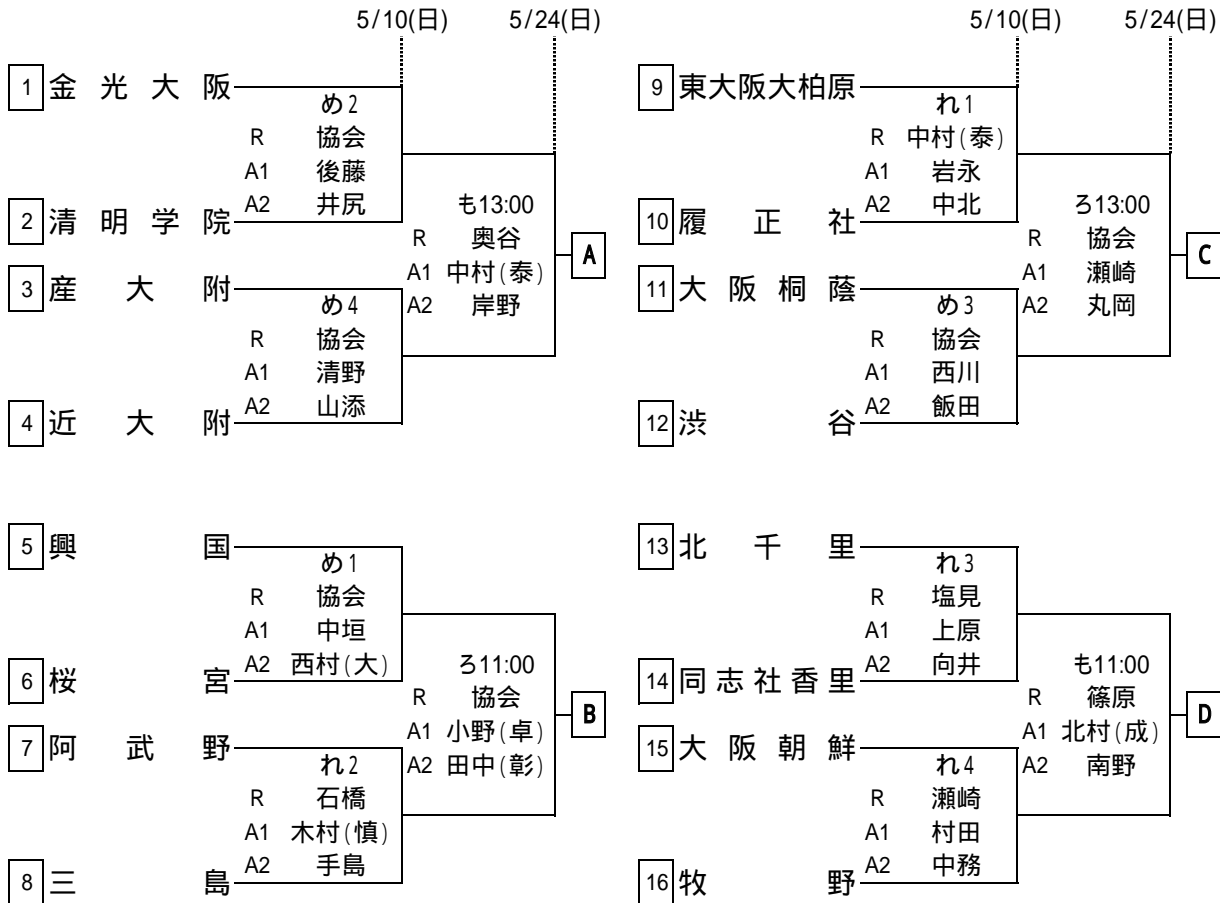

1次予選

* 羽曳野懐風館は羽曳野と懐風館、池島・みどりは池島とみどり清朋、堺市立工・堺は堺市立工業と堺市立商業と堺市立堺、東寝隈北臈は東寝屋川と四條隈北と北かわち臈が丘の合同チームです。

1 次 予 選

* 此総・咲くやは此花総合と扇町と咲くやこの花、泉南りんくうは泉南とりんくう翔南の合同チームです。

2次予選

中央トーナメント

決勝リーグ

	第1試合 11:00	第2試合 13:00
5/31(日) 高槻総合	A[]:D[]	B[]:C[]
	R A1 清水(薫) A2 小野(卓) Re 山田(誠)	R A1 富来 A2 丸岡 Re 横山
6/6(土) 高槻総合	A[]:C[]	B[]:D[]
	R A1 中村(泰) A2 田中(彰) Re 鍋谷	R A1 間 A2 南野 Re 西村(康)
6/7(日) 高槻総合	A[]:B[]	C[]:D[]
	R A1 篠原 A2 岸野 Re 金子	R A1 瀬崎 A2 北村(成) Re 広瀬

会場及び責任者

回	記号	会場	責任者 (補助校)	数	回	記号	会場	責任者 (補助校)	数	回	記号	会場	責任者 (補助校)	数		
1 回戦	4/ 12(日)				2 回戦	4/19(日)				4 回戦	4/29(水)					
	あ	摂津	西村	4		ち	藤井寺工科	千田	4		め	関大一高槻G (人工芝)	佐野	4		
	い	箕面	上河原	4		つ	日新	森川	4		へ	枚方	清水	4		
	う	金蘭千里	渋谷	4		て	和泉	宇野	4		ち	藤井寺工科	千田	4		
	え	関大北陽	藤川敬	4		と	鳳	出口	4		も	高見ノ里G (人工芝)	濱田	4		
	お	東寝屋川	藤川里	4		な	金岡	加藤	4		や	大体大浪商	澤田	4		
	か	勝山	南野 (枚方津田)	3		に	堺西	長尾	4		ゆ	帝塚山泉ヶ丘	登	4		
	き	貝塚南	池上	4		ぬ	泉陽	中野	4	5/ 6(水)						
	く	堺東	山田	4		ね	登美丘	樋川	4	よ	槻の木	奥谷	4			
け	阪南	松田	2	け	阪南	松田	4	ら	金光大阪	岩松	4					
2 回戦	4/19(日)				3 回戦	4/26(日)				5 回戦	り	商大高	岩永	4		
	こ	大冠	青木	4		の	茨木	西谷	4		る	東大阪大柏原	山藤	4		
	さ	北千里	中西	4		こ	大冠	青木	4		5/10(日)					
	し	大阪学院	日野	4		は	千里	姉崎	4		め	関大一高槻G (人工芝)	佐野	4		
	す	交野	前田	4		ひ	豊島	福井	4	れ	生野	馬場	4			
	せ	寝屋川	永井	4		ふ	千里青雲	山田	4	5/24(日)						
	そ	河南	尾崎	4		へ	枚方	清水	4	ろ	大阪桐蔭 (人工芝)	永野	2			
	た	東住吉総合	中村	4		ほ	枚方津田	奥野	4	も	高見ノ里G (人工芝)	濱田	2			
決勝 リーグ	5/ 31(日)				3 回戦	6/ 6(土)				第 1日	高槻総合				谷川	2
	6/ 6(土)					第 2日	高槻総合				大北	2				
	6/7(日)						第 3日	高槻総合				谷川	2			
	6/ 6(土)							高槻総合				大北	2			
	6/7(日)					高槻総合				谷川	2					
	6/ 6(土)					高槻総合				大北	2					

* 4、7回戦の高見ノ里Gは阪南大高のグラウンドです。

合計 195 試合